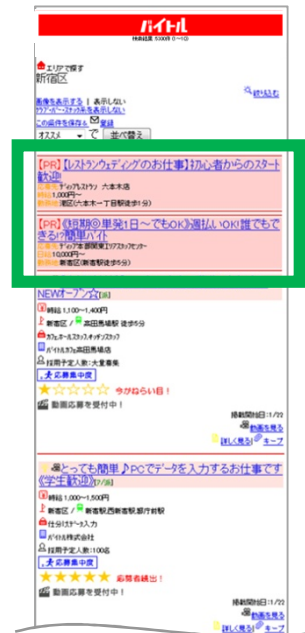

エリアリスティング・沿線リスティング

勤務地エリア・沿線を越えて、広域からの応募者獲得を実現!!
オープニングなどの大量募集や、採用難エリアでの母集団形成に有効です!!

掲載イメージ

【PC】仕事一覧ページ

【スマートフォン】仕事一覧ページ

【携帯】仕事一覧ページ ※エリアリスティングのみ対応

※画像はイメージのため、実際とは異なる場合がございます。

料金

各エリア・各沿線ごとに異なる
※詳細は別紙参照

掲載イメージ

枠数 : 各エリア・各沿線ごとに異なる
※ランダム表示

デバイス : スマートフォン、スマホアプリ、
PC、携帯(※)
※携帯はエリアリスティングのみ表示

注意事項

【日単位商品に関して】
販売条件が存在します。
詳細については、お問い合わせください。

【同じエリア(沿線)に1企業が入稿できる上限数】

エリア(沿線)ごとの入稿上限数に対して
1/3以下まで入稿可。

※1企業で管理画面が異なる場合も同様。

※但し、ブランド・屋号が異なる場合を除く。

※掲載は1案件のみ。

広告枠からの遷移先は仕事詳細ページとなります。
その他のリンク先は指定できません。